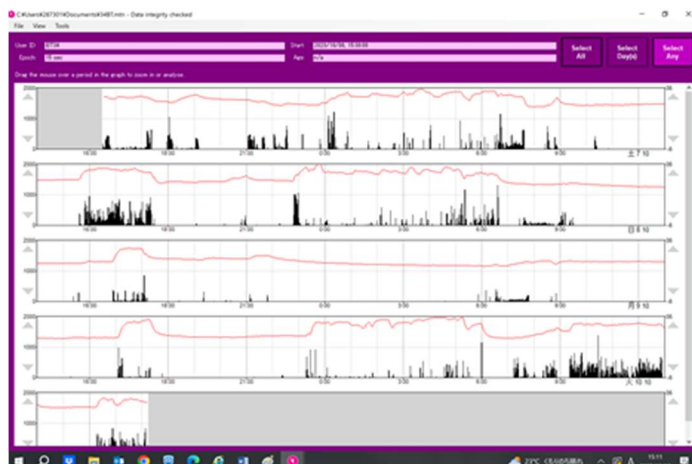

解析用ソフトウェア

MotionWareソフトウェアは、Nanoでキャプチャされたデータのセットアップ・ダウンロード・分析を可能にするコンパニオンソフトウェアです。Nano Managerメニューを使用すると、長期(Bluetoothオフ)モード又は、スケジュールモードでNanoを新規セットアップ出来ます。スケジュールモードではBluetoothが特定の時間帯に有効になり、リモートダウンロードが可能になります。WindowsとMac OSの両方で利用出来るMotionWareソフトウェアは、レポート作成や一括テキストエクスポートなどのデータ管理ツールに加えて、バッテリーモニタリングなどのデバイス管理ツールを提供します。MotionWareは、睡眠・概日リズム・身体活動・環境光データの一連の分析機能も提供します。更に、クラウドベースのデータ管理システムを提供するCloud Data Managerとも統合されています。